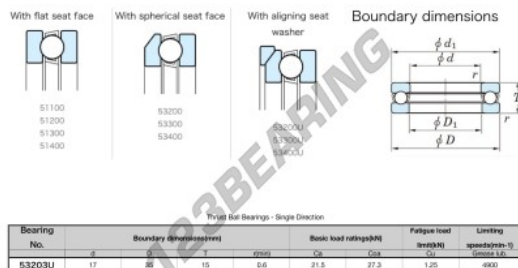

Cuscinetti assiali 53203U-JTEKT - 53203U-JTEKT

<https://www.123cuscinetti.ch/cuscinetti-supporti/cuscinetti-sfera/assiali/53203u-jtekt>

CARATTERISTICHE DEL PRODOTTO

Marchio	JTEKT
N° Ean13	3616060803719
Diametro interno	17 mm
Diametro esterno	35 mm
Spessore	15 mm
Velocità limite	4900 rpm
Carico dinamico	21.5 kN
Carico statico	27.3 kN
Imballaggio	1