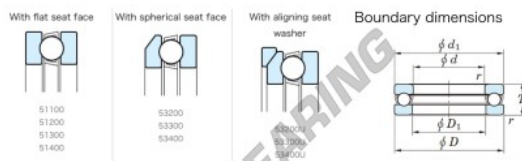

Cuscinetti assiali 53200U-JTEKT - 53200U-JTEKT

<https://www.123cuscinetti.ch/cuscinetti-supporti/cuscinetti-sfera/assiali/53200u-jtekt>

TIN Ball Bearings - Single Direction

Bearing No.	Boundary dimensions (mm)				Basic load ratings(kN)		Fatigue load	Limiting
	d	D	T	df	C0	C0a	limit(kN)	speed(r/min)
53200U	10	26	13	0.6	15.8	17.1	0.77	5700

CARATTERISTICHE DEL PRODOTTO

Marchio	JTEKT
N° Ean13	3616060803689
Diametro interno	10 mm
Diametro esterno	26 mm
Spessore	13 mm
Velocità limite	5700 rpm
Carico dinamico	15.8 kN
Carico statico	17.1 kN
Imballaggio	1