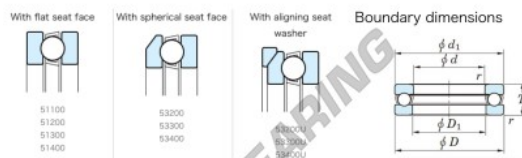

Cuscinetti assiali 53244-JTEKT - 53244-JTEKT

<https://www.123cuscinetti.ch/cuscinetti-supporti/cuscinetti-sfera/assiali/53244-jtekt>

123 CUSCINETTI

123 BEARING

Bearing No.	Boundary dimensions (mm)				Basic load ratings (kN)	Fatigue load limit (kN)	Limiting speed (rpm)
	d	D	T	r			
53244	220	300	65.6	2	428	1310	36.6

CARATTERISTICHE DEL PRODOTTO

Marchio	JTEKT
N° Ean13	3616060803610
Diametro interno	220 mm
Diametro interno	8.661" inch
Diametro esterno	300 mm
Diametro esterno	11.811" inch
Spessore	65.6 mm
Spessore	2.583" inch
Velocità limite	580 rpm
Carico dinamico	428 kN
Carico statico	1310 kN
Imballaggio	1