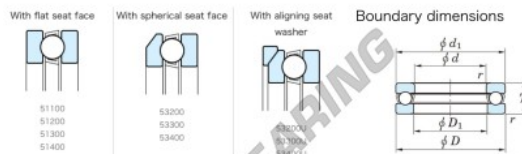

Cuscinetti assiali 53236-JTEKT - 53236-JTEKT

<https://www.123cuscinetti.ch/cuscinetti-supporti/cuscinetti-sfera/assiali/53236-jtekt>

11-ball Ball Bearings - Single Direction

Bearing No.	Boundary dimensions (mm)				Basic load ratings (kN)		Fatigue load limit (kN)	Limiting speed (rpm)
	d	D	T	rmax	C ₀	C _{0k}		
53236	180	250	58.2	1.5	332	874	26.9	710

CARATTERISTICHE DEL PRODOTTO

Marchio	JTEKT
N° Ean13	3616060803559
Diametro interno	180 mm
Diametro esterno	250 mm
Spessore	58.2 mm
Velocità limite	710 rpm
Carico dinamico	332 kN
Carico statico	874 kN
Imballaggio	1