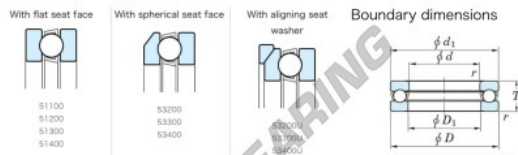

Cuscinetti assiali 53230-JTEKT - 53230-JTEKT

<https://www.123cuscinetti.ch/cuscinetti-supporti/cuscinetti-sfera/assiali/53230-jtekt>

Three Ball Bearings - Single Direction

Bearing No.	Boundary dimensions (mm)				Basic load ratings (kN)		Fatigue load limit (kN)	Limiting speed (rev-1)
	d	D	T	r	C ₀	C ₁₀	C ₁₀	Speed (rev-1)
53230	150	215	53.3	1.5	266	652	21.8	840

CARATTERISTICHE DEL PRODOTTO

Marchio	JTEKT
N° Ean13	3616060803498
Diametro interno	150 mm
Diametro esterno	215 mm
Spessore	53.3 mm
Velocità limite	840 rpm
Carico dinamico	266 kN
Carico statico	652 kN
Imballaggio	1