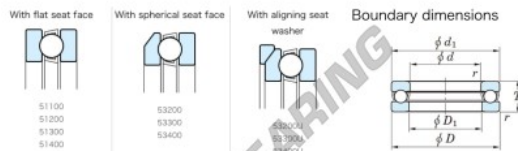

## Cuscinetti assiali 53314-JTEKT - 53314-JTEKT

<https://www.123cuscinetti.ch/cuscinetti-supporti/cuscinetti-sfera/assiali/53314-jtekt>

123 BEARING

Bearing No.	Boundary dimensions (mm)				Basic load ratings (kN)		Fatigue load limit (kN)	Limiting speed (rev-1) (Grease lub.)
	d	D	T	df	C0	C10	C10	
53314	70	125	44.2	1.1	167	291	13.1	1300

### CARATTERISTICHE DEL PRODOTTO

Marchio	JTEKT
N° Ean13	3616060803443
Diametro interno	70 mm
Diametro esterno	125 mm
Spessore	44.2 mm
Velocità limite	1300 rpm
Carico dinamico	167 kN
Carico statico	291 kN
Imballaggio	1