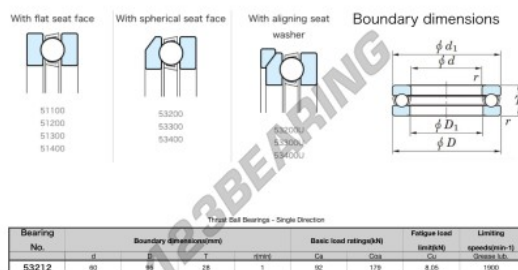

Cuscinetti assiali 53212-JTEKT - 53212-JTEKT

<https://www.123cuscinetti.ch/cuscinetti-supporti/cuscinetti-sfera/assiali/53212-jtekt>

CARATTERISTICHE DEL PRODOTTO

Marchio	JTEKT
N° Ean13	3616060803375
Diametro interno	60 mm
Diametro esterno	95 mm
Spessore	28 mm
Velocità limite	1900 rpm
Carico dinamico	92 kN
Carico statico	179 kN
Imballaggio	1