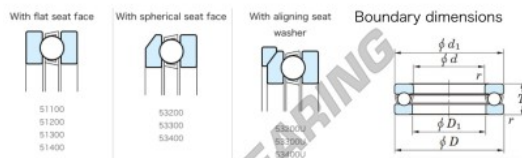

## Cuscinetti assiali 53311-JTEKT - 53311-JTEKT

<https://www.123cuscinetti.ch/cuscinetti-supporti/cuscinetti-sfera/assiali/53311-jtekt>

The Ball Bearings - Single Direction

Bearing No.	Boundary dimensions (mm)				Basic load ratings (kN)		Fatigue load limit (kN)	Limiting speed (min-1) (Grease lub.)
	d	D	B	r	C <sub>0</sub>	C <sub>02</sub>	C <sub>10</sub>	
53311	55	105	39.3	1.1	149	246	11.1	1600

## CARATTERISTICHE DEL PRODOTTO

Marchio	JTEKT
N° Ean13	3616060803351
Diametro interno	55 mm
Diametro esterno	105 mm
Spessore	39.3 mm
Velocità limite	1600 rpm
Carico dinamico	149 kN
Carico statico	246 kN
Imballaggio	1