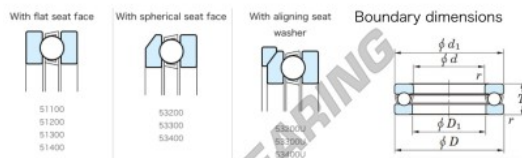

Cuscinetti assiali 53311-JTEKT - 53311-JTEKT

<https://www.123cuscinetti.ch/cuscinetti-supporti/cuscinetti-sfera/assiali/53311-jtekt>

The Ball Bearings - Single Direction

Bearing No.	Boundary dimensions (mm)				Basic load ratings (kN)		Fatigue load limit (kN)	Limiting speed (min-1) (Grease lub.)
	d	D	B	d ₁	C ₀	C _{0a}	C _{0a}	
53311	55	105	39.3	1.1	149	246	11.1	1600

CARATTERISTICHE DEL PRODOTTO

Marchio	JTEKT
N° Ean13	3616060803351
Diametro interno	55 mm
Diametro esterno	105 mm
Spessore	39.3 mm
Velocità limite	1600 rpm
Carico dinamico	149 kN
Carico statico	246 kN
Imballaggio	1