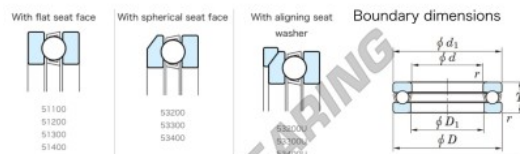

Cuscinetti assiali 53211-JTEKT - 53211-JTEKT

<https://www.123cuscinetti.ch/cuscinetti-supporti/cuscinetti-sfera/assiali/53211-jtekt>

Single Ball Bearings - Single Direction

Bearing No.	Boundary dimensions (mm)				Basic load ratings (kN)		Fatigue load limit (kN)	Limiting speed (min-1) Grease lub.
	d	D	t	D_1	C_0	C_{10}		
53211	55	90	27.3	119.1	86.7	159	7.2	2100

CARATTERISTICHE DEL PRODOTTO

Marchio	JTEKT
N° Ean13	3616060803344
Diametro interno	55 mm
Diametro esterno	90 mm
Spessore	27.3 mm
Velocità limite	2100 rpm
Carico dinamico	86.7 kN
Carico statico	159 kN
Imballaggio	1