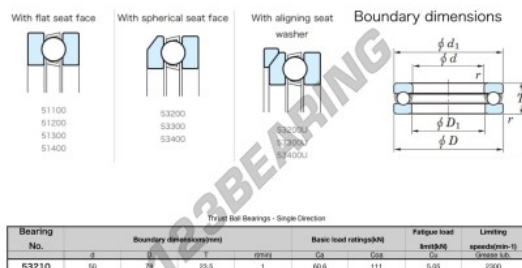

Cuscinetti assiali 53210-JTEKT - 53210-JTEKT

<https://www.123cuscinetti.ch/cuscinetti-supporti/cuscinetti-sfera/assiali/53210-jtekt>

CARATTERISTICHE DEL PRODOTTO

Marchio	JTEKT
N° Ean13	3616060803313
Diametro interno	50 mm
Diametro interno	1.969" inch
Diametro esterno	78 mm
Diametro esterno	3.071" inch
Spessore	23.5 mm
Spessore	0.925" inch
Velocità limite	2300 rpm
Carico dinamico	60.6 kN
Carico statico	111 kN
Imballaggio	1