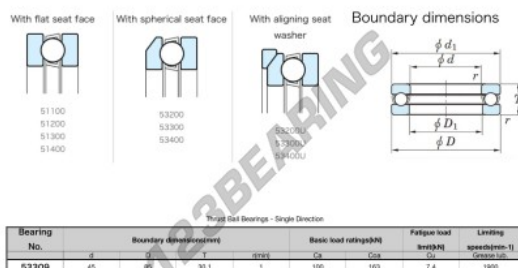

Cuscinetti assiali 53309-JTEKT - 53309-JTEKT

<https://www.123cuscinetti.ch/cuscinetti-supporti/cuscinetti-sfera/assiali/53309-jtekt>

CARATTERISTICHE DEL PRODOTTO

Marchio	JTEKT
N° Ean13	3616060803290
Diametro interno	45 mm
Diametro esterno	85 mm
Spessore	30.1 mm
Velocità limite	1900 rpm
Carico dinamico	100 kN
Carico statico	163 kN
Imballaggio	1