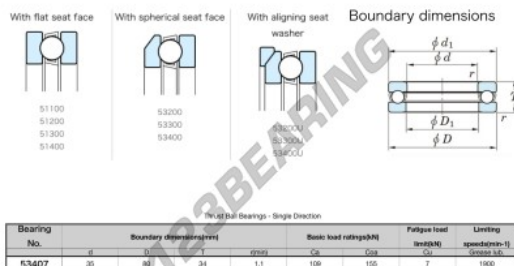

Cuscinetti assiali 53407-JTEKT - 53407-JTEKT

<https://www.123cuscinetti.ch/cuscinetti-supporti/cuscinetti-sfera/assiali/53407-jtekt>

CARATTERISTICHE DEL PRODOTTO

Marchio	JTEKT
N° Ean13	3616060803245
Diametro interno	35 mm
Diametro esterno	80 mm
Spessore	34 mm
Velocità limite	1900 rpm
Carico dinamico	109 kN
Carico statico	155 kN
Imballaggio	1