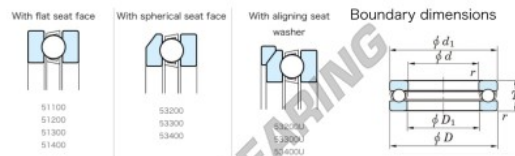

Cuscinetti assiali 53306-JTEKT - 53306-JTEKT

<https://www.123cuscinetti.ch/cuscinetti-supporti/cuscinetti-sfera/assiali/53306-jtekt>

Single Ball Bearings - Single Direction

Bearing No.	Boundary dimensions (mm)				Basic load ratings (kN)		Fatigue load limit (kN)	Limiting speed (min-1)
	d	D	T	r	C ₀	C		
53306	30	60	22.6	1	53.5	78.7	3.55	2700

CARATTERISTICHE DEL PRODOTTO

Marchio	JTEKT
N° Ean13	3616060803207
Diametro interno	30 mm
Diametro esterno	60 mm
Spessore	22.6 mm
Velocità limite	2700 rpm
Carico dinamico	53.5 kN
Carico statico	78.7 kN
Imballaggio	1