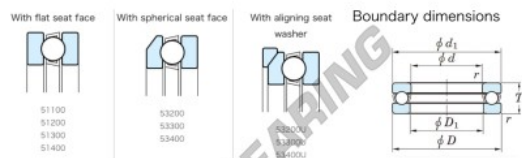

Cuscinetti assiali 53206-JTEKT - 53206-JTEKT

<https://www.123cuscinetti.ch/cuscinetti-supporti/cuscinetti-sfera/assiali/53206-jtekt>

Tri-Flat Ball Bearings - Single Direction

Bearing No.	Boundary dimensions (mm)				Basic load ratings (kN)		Fatigue load limit (kN)	Limiting speed (rpm)
	d	D	B	r	C ₀	C		
53206	30	52	17.8	0.6	36.7	58.2	2400	

CARATTERISTICHE DEL PRODOTTO

Marchio	JTEKT
N° Ean13	3616060803191
Diametro interno	30 mm
Diametro esterno	52 mm
Spessore	17.8 mm
Velocità limite	3400 rpm
Carico dinamico	36.7 kN
Carico statico	58.2 kN
Imballaggio	1