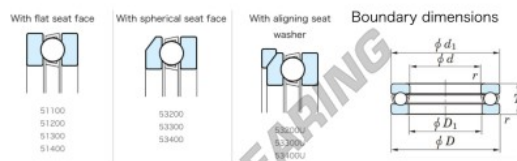

Cuscinetti assiali 51272-JTEKT - 51272-JTEKT

<https://www.123cuscinetti.ch/cuscinetti-supporti/cuscinetti-sfera/assiali/51272-jtekt>

The Ball Bearings - Single Direction

Bearing No.	Boundary dimensions (mm)				Basic load ratings (kN)		Fatigue load limit (kN)	Limiting speed (min-1)
	d	D	T	df	C ₀	C	lim	
51272	360	500	110	4	876	3500	76.1	340

CARATTERISTICHE DEL PRODOTTO

Marchio	JTEKT
N° Ean13	3616060803108
Diametro interno	360 mm
Diametro esterno	500 mm
Spessore	110 mm
Velocità limite	340 rpm
Carico dinamico	876 kN
Carico statico	3500 kN
Imballaggio	1