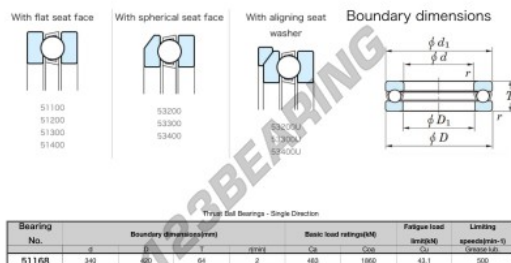

Cuscinetti assiali 51168-JTEKT - 51168-JTEKT

<https://www.123cuscinetti.ch/cuscinetti-supporti/cuscinetti-sfera/assiali/51168-jtekt>

CARATTERISTICHE DEL PRODOTTO

Marchio	JTEKT
N° Ean13	3616060803078
Diametro interno	340 mm
Diametro esterno	420 mm
Spessore	64 mm
Velocità limite	500 rpm
Carico dinamico	483 kN
Carico statico	1860 kN
Imballaggio	1