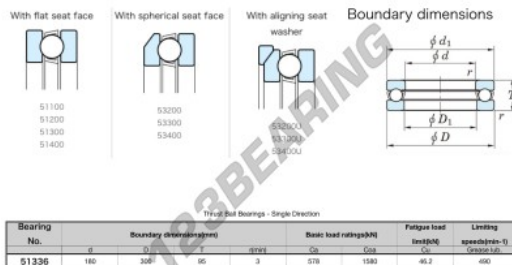

Cuscinetti assiali 51336-JTEKT - 51336-JTEKT

<https://www.123cuscinetti.ch/cuscinetti-supporti/cuscinetti-sfera/assiali/51336-jtekt>

CARATTERISTICHE DEL PRODOTTO

Marchio	JTEKT
N° Ean13	3616060802880
Diametro interno	180 mm
Diametro esterno	300 mm
Spessore	95 mm
Velocità limite	490 rpm
Carico dinamico	578 kN
Carico statico	1580 kN
Imballaggio	1