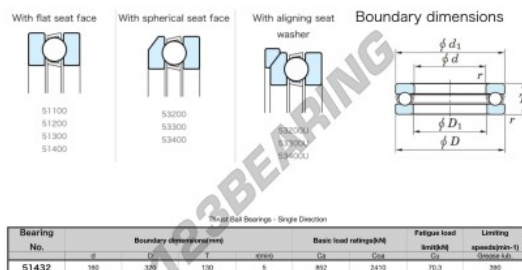

Cuscinetti assiali 51432-JTEKT - 51432-JTEKT

<https://www.123cuscinetti.ch/cuscinetti-supporti/cuscinetti-sfera/assiali/51432-jtekt>

CARATTERISTICHE DEL PRODOTTO

| | |
|------------------|---------------|
| Marchio | JTEKT |
| N° Ean13 | 3616060802323 |
| Diametro interno | 160 mm |
| Diametro interno | 6.299" inch |
| Diametro esterno | 320 mm |
| Diametro esterno | 12.598" inch |
| Spessore | 130 mm |
| Spessore | 5.118" inch |
| Velocità limite | 390 rpm |
| Carico dinamico | 852 kN |
| Carico statico | 2410 kN |
| Imballaggio | 1 |