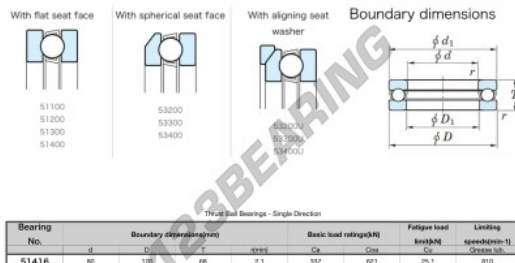

### CARATTERISTICHE DEL PRODOTTO

Marchio	JTEKT
N° Ean13	4549250135828
Diametro interno	80 mm
Diametro esterno	170 mm
Spessore	68 mm
Velocità limite	810 rpm
Carico dinamico	337 kN
Carico statico	621 kN
Imballaggio	1