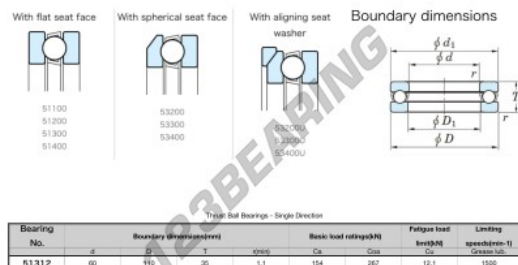

### CARATTERISTICHE DEL PRODOTTO

Marchio	JTEKT
N° Ean13	4549250135538
Diametro interno	60 mm
Diametro interno	2.362" inch
Diametro esterno	110 mm
Diametro esterno	4.331" inch
Spessore	35 mm
Spessore	1.378" inch
Velocità limite	1500 rpm
Carico dinamico	154 kN
Carico statico	267 kN
Imballaggio	1