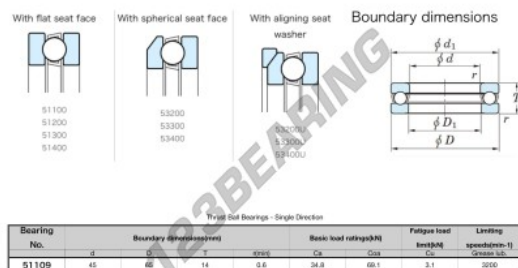

Cuscinetti assiali 51109-JTEKT - 51109-JTEKT

<https://www.123cuscinetti.ch/cuscinetti-supporti/cuscinetti-sfera/assiali/51109-jtekt>

CARATTERISTICHE DEL PRODOTTO

Marchio	JTEKT
N° Ean13	4549250134722
Diametro interno	45 mm
Diametro esterno	65 mm
Spessore	14 mm
Velocità limite	3200 rpm
Carico dinamico	34.8 kN
Carico statico	69.1 kN
Imballaggio	1