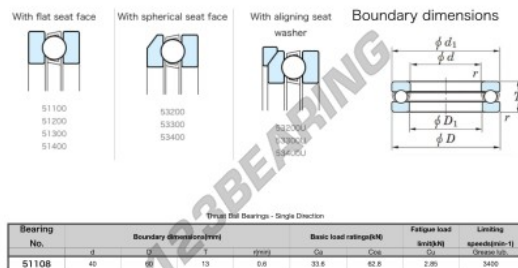

Cuscinetti assiali 51108-JTEKT - 51108-JTEKT

<https://www.123cuscinetti.ch/cuscinetti-supporti/cuscinetti-sfera/assiali/51108-jtekt>

CARATTERISTICHE DEL PRODOTTO

Marchio	JTEKT
N° Ean13	4549250134715
Diametro interno	40 mm
Diametro esterno	60 mm
Spessore	13 mm
Velocità limite	3400 rpm
Carico dinamico	33.6 kN
Carico statico	62.8 kN
Imballaggio	1