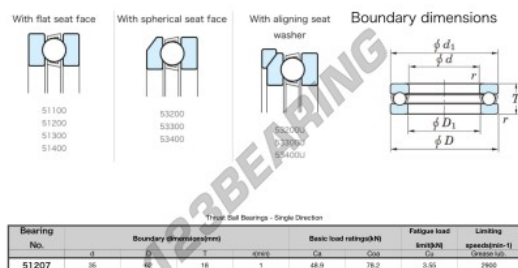

### CARATTERISTICHE DEL PRODOTTO

Marchio	JTEKT
N° Ean13	4549250135149
Diametro interno	35 mm
Diametro esterno	62 mm
Spessore	18 mm
Velocità limite	2900 rpm
Carico dinamico	48.9 kN
Carico statico	78.2 kN
Imballaggio	1