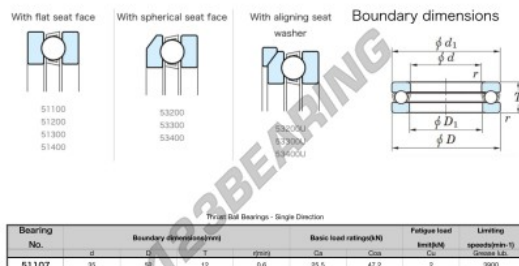

Cuscinetti assiali 51107-JTEKT - 51107-JTEKT

<https://www.123cuscinetti.ch/cuscinetti-supporti/cuscinetti-sfera/assiali/51107-jtekt>

CARATTERISTICHE DEL PRODOTTO

Marchio	JTEKT
N° Ean13	4549250134692
Diametro interno	35 mm
Diametro interno	1.378" inch
Diametro esterno	52 mm
Diametro esterno	2.047" inch
Spessore	12 mm
Spessore	0.472" inch
Velocità limite	3900 rpm
Carico dinamico	25.5 kN
Carico statico	47.2 kN
Imballaggio	1