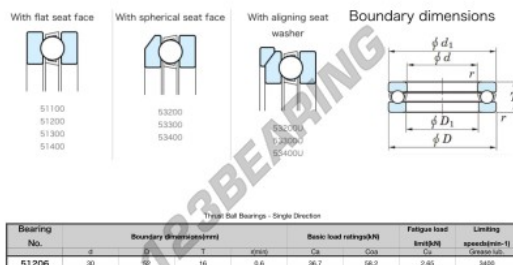

Cuscinetti assiali 51206-JTEKT - 51206-JTEKT

<https://www.123cuscinetti.ch/cuscinetti-supporti/cuscinetti-sfera/assiali/51206-jtekt>

CARATTERISTICHE DEL PRODOTTO

Marchio	JTEKT
N° Ean13	4549250135125
Diametro interno	30 mm
Diametro esterno	52 mm
Spessore	16 mm
Velocità limite	3400 rpm
Carico dinamico	36.7 kN
Carico statico	58.2 kN
Imballaggio	1