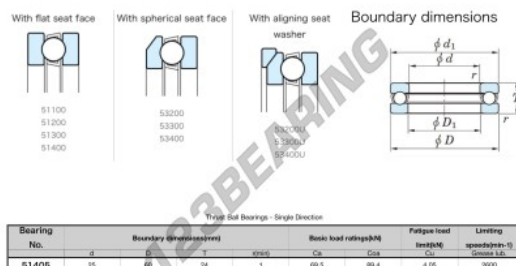

Cuscinetti assiali 51405-JTEKT - 51405-JTEKT

<https://www.123cuscinetti.ch/cuscinetti-supporti/cuscinetti-sfera/assiali/51405-jtekt>

CARATTERISTICHE DEL PRODOTTO

Marchio	JTEKT
N° Ean13	4549250135705
Diametro interno	25 mm
Diametro esterno	60 mm
Spessore	24 mm
Velocità limite	2600 rpm
Carico dinamico	69.5 kN
Carico statico	89.4 kN
Imballaggio	1