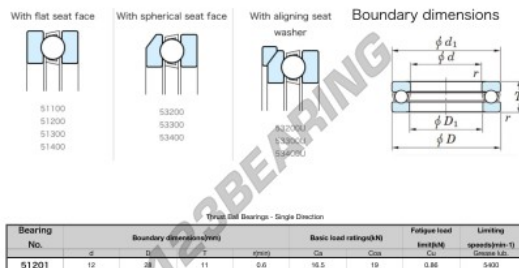

Cuscinetti assiali 51201-JTEKT - 51201-JTEKT

<https://www.123cuscinetti.ch/cuscinetti-supporti/cuscinetti-sfera/assiali/51201-jtekt>

CARATTERISTICHE DEL PRODOTTO

Marchio	JTEKT
N° Ean13	4549250135057
Diametro interno	12 mm
Diametro interno	0.472" inch
Diametro esterno	28 mm
Diametro esterno	1.102" inch
Spessore	11 mm
Spessore	0.433" inch
Velocità limite	5400 rpm
Carico dinamico	16.5 kN
Carico statico	19 kN
Imballaggio	1