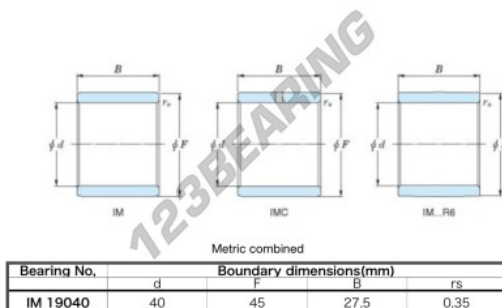

## Anelli interni IM-19040-JTEKT - IM-19040-JTEKT

<https://www.123cuscinetti.ch/cuscinetti-supporti/cuscinetti-rullini/anelli-interni/im-19040-jtekt>

Boundary dimensions

### CARATTERISTICHE DEL PRODOTTO

Marchio	JTEKT
N° Ean13	3616060801371
Diametro interno	40 mm
Diametro esterno	45 mm
Spessore	27.5 mm
Tipo	IM...P
Imballaggio	1

[contatto@123cuscinetti.ch](mailto:contatto@123cuscinetti.ch)