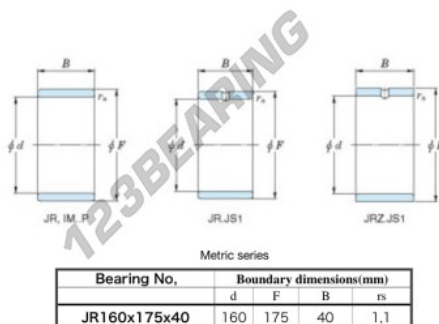

## Anelli interni JR160X175X40-JTEKT - JR160X175X40-JTEKT

<https://www.123cuscinetti.ch/cuscinetti-supporti/cuscinetti-rullini/anelli-interni/jr160x175x40-jtekt>

Boundary dimensions

### CARATTERISTICHE DEL PRODOTTO

|                  |               |
|------------------|---------------|
| Marchio          | JTEKT         |
| N° Ean13         | 3616060801241 |
| Diametro interno | 160 mm        |
| Diametro esterno | 175 mm        |
| Spessore         | 40 mm         |
| Tipo             | JR            |
| Imballaggio      | 1             |