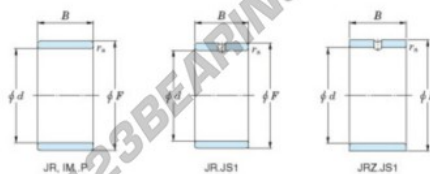

Anelli interni JR120X130X30-JTEKT - JR120X130X30-JTEKT

<https://www.123cuscinetti.ch/cuscinetti-supporti/cuscinetti-rullini/anelli-interni/jr120x130x30-jtekt>

Boundary dimensions

Bearing No.	Boundary dimensions(mm)			
	d	F	B	rs
JR120x130x30	120	130	30	1

CARATTERISTICHE DEL PRODOTTO

Marchio	JTEKT
N° Ean13	3616060801173
Diametro interno	120 mm
Diametro esterno	130 mm
Spessore	30 mm
Tipo	JR
Imballaggio	1

contatto@123cuscinetti.ch

CRT4 de Lesquin 60 Rue Du Haut De Sainghin 59273 Fretin FRANCE