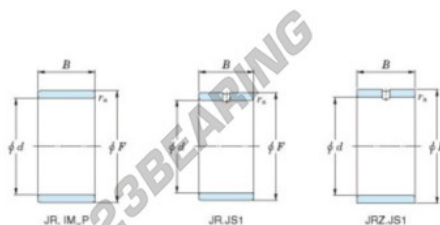

## Anelli interni JR110X125X40-JTEKT - JR110X125X40-JTEKT

<https://www.123cuscinetti.ch/cuscinetti-supporti/cuscinetti-rullini/anelli-interni/jr110x125x40-jtekt>

Boundary dimensions

Bearing No.	Boundary dimensions(mm)			
	d	F	B	rs
JR110x125x40	110	125	40	1,1

### CARATTERISTICHE DEL PRODOTTO

Marchio	JTEKT
N° Ean13	3616060801166
Diametro interno	110 mm
Diametro esterno	125 mm
Spessore	40 mm
Tipo	JR
Imballaggio	1

[contatto@123cuscinetti.ch](mailto:contatto@123cuscinetti.ch)