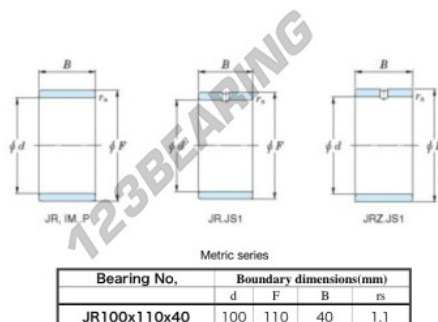

Anelli interni JR100X110X40-JTEKT - JR100X110X40-JTEKT

<https://www.123cuscinetti.ch/cuscinetti-supporti/cuscinetti-rullini/anelli-interni/jr100x110x40-jtekt>

Boundary dimensions

CARATTERISTICHE DEL PRODOTTO

Marchio	JTEKT
N° Ean13	3616060801135
Diametro interno	100 mm
Diametro esterno	110 mm
Spessore	40 mm
Tipo	JR
Imballaggio	1

contatto@123cuscinetti.ch

CRT4 de Lesquin 60 Rue Du Haut De Sainghin 59273 Fretin FRANCE