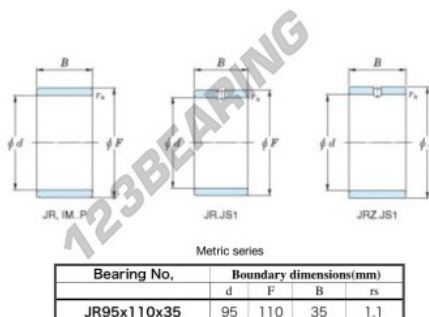

## Anelli interni JR95X110X35-JTEKT - JR95X110X35-JTEKT

<https://www.123cuscinetti.ch/cuscinetti-supporti/cuscinetti-rullini/anelli-interni/jr95x110x35-jtekt>

Boundary dimensions

### CARATTERISTICHE DEL PRODOTTO

Marchio	JTEKT
N° Ean13	3616060801104
Diametro interno	95 mm
Diametro interno	3.74" inch
Diametro esterno	105 mm
Diametro esterno	4.134" inch
Spessore	35 mm
Spessore	1.378" inch
Tipo	JR
Imballaggio	1