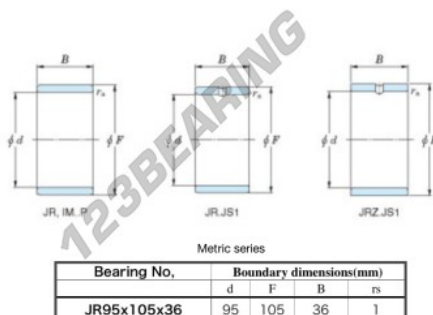

Anelli interni JR95X105X36-JTEKT - JR95X105X36-JTEKT

<https://www.123cuscinetti.ch/cuscinetti-supporti/cuscinetti-rullini/anelli-interni/jr95x105x36-jtekt>

Boundary dimensions

CARATTERISTICHE DEL PRODOTTO

Marchio	JTEKT
N° Ean13	3616060801098
Diametro interno	95 mm
Diametro esterno	105 mm
Spessore	36 mm
Tipo	JR
Imballaggio	1

contatto@123cuscinetti.ch

CRT4 de Lesquin 60 Rue Du Haut De Sainghin 59273 Fretin FRANCE