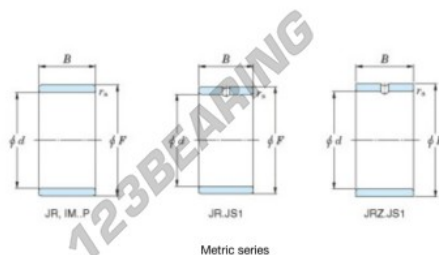

Anelli interni JR90X105X63-JTEKT - JR90X105X63-JTEKT

<https://www.123cuscinetti.ch/cuscinetti-supporti/cuscinetti-rullini/anelli-interni/jr90x105x63-jtekt>

Boundary dimensions

Metric series

Bearing No.	Boundary dimensions(mm)			
	d	F	B	rs
JR90x105x63	90	105	63	1,1

CARATTERISTICHE DEL PRODOTTO

Marchio	JTEKT
N° Ean13	3616060801074
Diametro interno	90 mm
Diametro esterno	105 mm
Spessore	63 mm
Tipo	JR
Imballaggio	1

contatto@123cuscinetti.ch

CRT4 de Lesquin 60 Rue Du Haut De Sainghin 59273 Fretin FRANCE