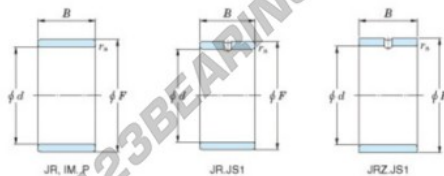

## Anelli interni JR90X105X35-JTEKT - JR90X105X35-JTEKT

<https://www.123cuscinetti.ch/cuscinetti-supporti/cuscinetti-rullini/anelli-interni/jr90x105x35-jtekt>

Boundary dimensions

Metric series

Bearing No.	Boundary dimensions(mm)			
	d	F	B	rs
JR90x105x35	90	105	35	1.1

## CARATTERISTICHE DEL PRODOTTO

Marchio	JTEKT
N° Ean13	3616060801067
Diametro interno	90 mm
Diametro esterno	105 mm
Spessore	35 mm
Tipo	JR
Imballaggio	1

[contatto@123cuscinetti.ch](mailto:contatto@123cuscinetti.ch)