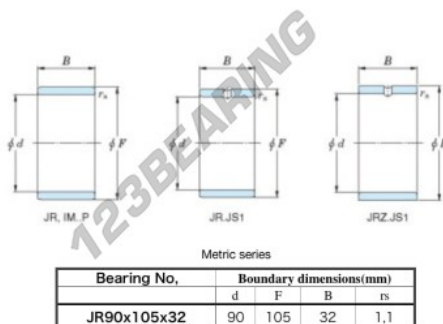

## Anelli interni JR90X105X32-JTEKT - JR90X105X32-JTEKT

<https://www.123cuscinetti.ch/cuscinetti-supporti/cuscinetti-rullini/anelli-interni/jr90x105x32-jtekt>

Boundary dimensions

### CARATTERISTICHE DEL PRODOTTO

Marchio	JTEKT
N° Ean13	3616060801050
Diametro interno	90 mm
Diametro interno	3.543" inch
Diametro esterno	105 mm
Diametro esterno	4.134" inch
Spessore	32 mm
Spessore	1.26" inch
Tipo	JR
Imballaggio	1