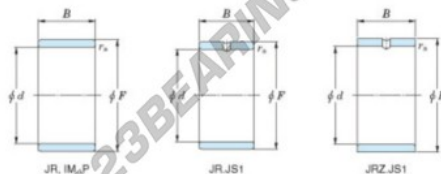

Anelli interni JR90X100X36-JTEKT - JR90X100X36-JTEKT

<https://www.123cuscinetti.ch/cuscinetti-supporti/cuscinetti-rullini/anelli-interni/jr90x100x36-jtekt>

Boundary dimensions

Metric series

Bearing No.	Boundary dimensions(mm)			
	d	F	B	rs
JR90x100x36	90	100	36	1

CARATTERISTICHE DEL PRODOTTO

Marchio	JTEKT
N° Ean13	3616060801043
Diametro interno	90 mm
Diametro esterno	100 mm
Spessore	36 mm
Tipo	JR
Imballaggio	1

contatto@123cuscinetti.ch

CRT4 de Lesquin 60 Rue Du Haut De Sainghin 59273 Fretin FRANCE