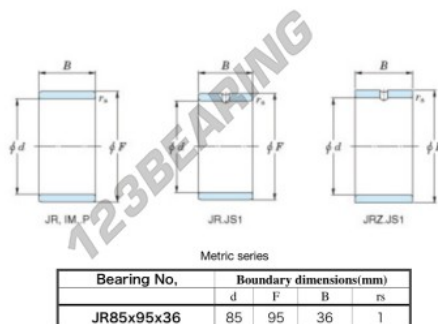

Anelli interni JR85X95X36-JTEKT - JR85X95X36-JTEKT

<https://www.123cuscinetti.ch/cuscinetti-supporti/cuscinetti-rullini/anelli-interni/jr85x95x36-jtekt>

Boundary dimensions

CARATTERISTICHE DEL PRODOTTO

| | |
|------------------|---------------|
| Marchio | JTEKT |
| N° Ean13 | 3616060800992 |
| Diametro interno | 85 mm |
| Diametro esterno | 95 mm |
| Spessore | 36 mm |
| Tipo | JR |
| Imballaggio | 1 |