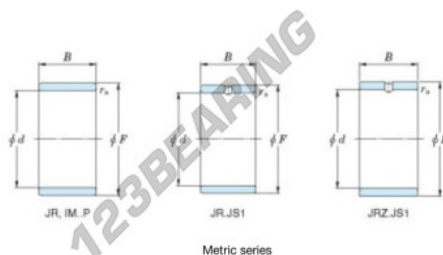

Anelli interni JR85X95X26-JTEKT - JR85X95X26-JTEKT

<https://www.123cuscinetti.ch/cuscinetti-supporti/cuscinetti-rullini/anelli-interni/jr85x95x26-jtekt>

Boundary dimensions

Metric series

Bearing No.	Boundary dimensions(mm)			
	d	F	B	rs
JR85x95x26	85	95	26	1

CARATTERISTICHE DEL PRODOTTO

Marchio	JTEKT
N° Ean13	3616060800978
Diametro interno	85 mm
Diametro esterno	95 mm
Spessore	26 mm
Tipo	JR
Imballaggio	1

contatto@123cuscinetti.ch

CRT4 de Lesquin 60 Rue Du Haut De Sainghin 59273 Fretin FRANCE