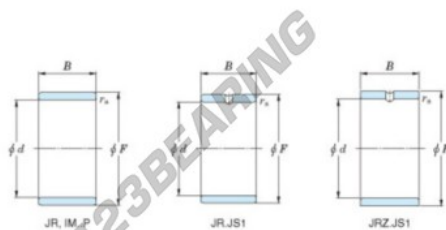

Anelli interni JR80X90X54-JTEKT - JR80X90X54-JTEKT

<https://www.123cuscinetti.ch/cuscinetti-supporti/cuscinetti-rullini/anelli-interni/jr80x90x54-jtekt>

Boundary dimensions

Metric series

Bearing No.	Boundary dimensions(mm)			
	d	F	B	r _s
JR80x90x54	80	90	54	1

CARATTERISTICHE DEL PRODOTTO

Marchio	JTEKT
N° Ean13	3616060800961
Diametro interno	80 mm
Diametro esterno	90 mm
Spessore	54 mm
Tipo	JR
Imballaggio	1

contatto@123cuscinetti.ch

CRT4 de Lesquin 60 Rue Du Haut De Sainghin 59273 Fretin FRANCE