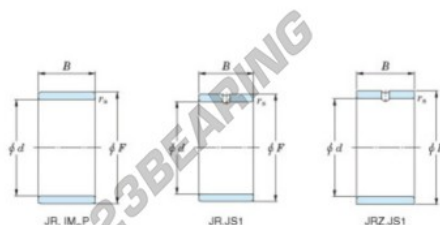

Anelli interni JR80X90X25-JTEKT - JR80X90X25-JTEKT

<https://www.123cuscinetti.ch/cuscinetti-supporti/cuscinetti-rullini/anelli-interni/jr80x90x25-jtekt>

Boundary dimensions

Metric series

Bearing No.	Boundary dimensions(mm)			
	d	F	B	rs
JR80x90x25	80	90	25	1

CARATTERISTICHE DEL PRODOTTO

Marchio	JTEKT
N° Ean13	3616060800930
Diametro interno	80 mm
Diametro esterno	90 mm
Spessore	25 mm
Tipo	JR
Imballaggio	1

contatto@123cuscinetti.ch

CRT4 de Lesquin 60 Rue Du Haut De Sainghin 59273 Fretin FRANCE