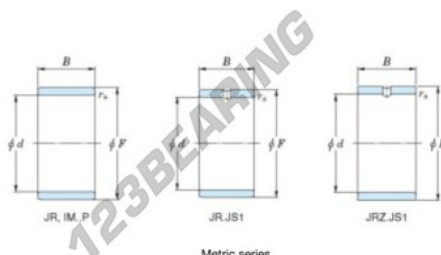

Anelli interni JR75X85X54-JTEKT - JR75X85X54-JTEKT

<https://www.123cuscinetti.ch/cuscinetti-supporti/cuscinetti-rullini/anelli-interni/jr75x85x54-jtekt>

Boundary dimensions

Metric series

| Bearing No. | Boundary dimensions(mm) | | | |
|-------------|-------------------------|----|----|----|
| | d | F | B | rs |
| JR75x85x54 | 75 | 85 | 54 | 1 |

CARATTERISTICHE DEL PRODOTTO

| | |
|------------------|---------------|
| Marchio | JTEKT |
| N° Ean13 | 3616060800923 |
| Diametro interno | 75 mm |
| Diametro esterno | 85 mm |
| Spessore | 54 mm |
| Tipo | JR |
| Imballaggio | 1 |