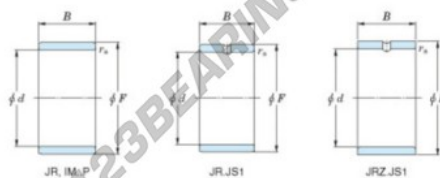

## Anelli interni JR75X85X35-JTEKT - JR75X85X35-JTEKT

<https://www.123cuscinetti.ch/cuscinetti-supporti/cuscinetti-rullini/anelli-interni/jr75x85x35-jtekt>

Boundary dimensions

Metric series

Bearing No.	Boundary dimensions(mm)			
	d	F	B	r <sub>s</sub>
JR75x85x35	75	85	35	1

### CARATTERISTICHE DEL PRODOTTO

Marchio	JTEKT
N° Ean13	3616060800916
Diametro interno	75 mm
Diametro esterno	85 mm
Spessore	35 mm
Tipo	JR
Imballaggio	1

[contatto@123cuscinetti.ch](mailto:contatto@123cuscinetti.ch)