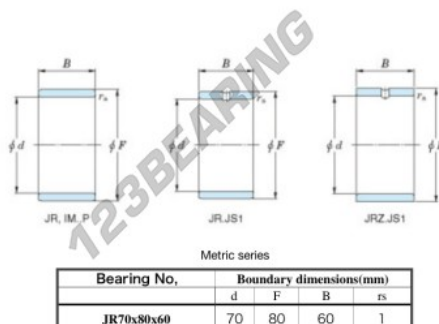

Anelli interni JR70X80X60-JTEKT - JR70X80X60-JTEKT

<https://www.123cuscinetti.ch/cuscinetti-supporti/cuscinetti-rullini/anelli-interni/jr70x80x60-jtekt>

Boundary dimensions

CARATTERISTICHE DEL PRODOTTO

Marchio	JTEKT
N° Ean13	3616060800886
Diametro interno	70 mm
Diametro esterno	80 mm
Spessore	60 mm
Tipo	JR
Imballaggio	1