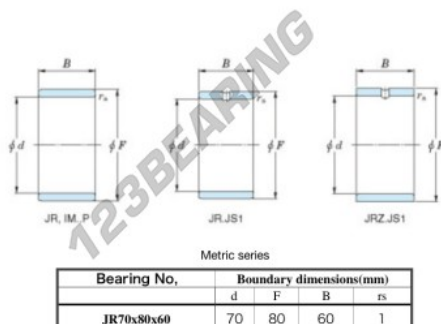

Anelli interni JR70X80X60-JTEKT - JR70X80X60-JTEKT

<https://www.123cuscinetti.ch/cuscinetti-supporti/cuscinetti-rullini/anelli-interni/jr70x80x60-jtekt>

Boundary dimensions

CARATTERISTICHE DEL PRODOTTO

Marchio	JTEKT
N° Ean13	3616060800886
Diametro interno	70 mm
Diametro esterno	80 mm
Spessore	60 mm
Tipo	JR
Imballaggio	1