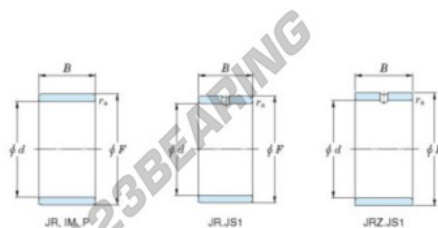

Anelli interni JR70X80X35-JTEKT - JR70X80X35-JTEKT

<https://www.123cuscinetti.ch/cuscinetti-supporti/cuscinetti-rullini/anelli-interni/jr70x80x35-jtekt>

Boundary dimensions

Metric series

Bearing No.	Boundary dimensions(mm)			
	d	F	B	rs
JR70x80x35	70	80	35	1

CARATTERISTICHE DEL PRODOTTO

Marchio	JTEKT
N° Ean13	3616060800862
Diametro interno	70 mm
Diametro esterno	80 mm
Spessore	35 mm
Tipo	JR
Imballaggio	1

contatto@123cuscinetti.ch

CRT4 de Lesquin 60 Rue Du Haut De Sainghin 59273 Fretin FRANCE