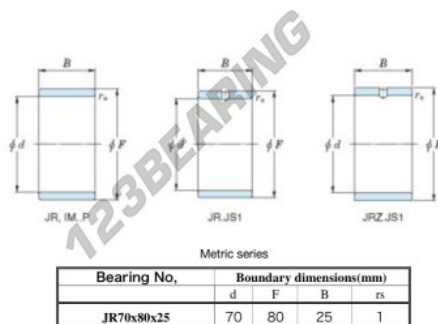

Anelli interni JR70X80X25-JTEKT - JR70X80X25-JTEKT

<https://www.123cuscinetti.ch/cuscinetti-supporti/cuscinetti-rullini/anelli-interni/jr70x80x25-jtekt>

Boundary dimensions

CARATTERISTICHE DEL PRODOTTO

Marchio	JTEKT
N° Ean13	3616060800848
Diametro interno	70 mm
Diametro interno	2.756" inch
Diametro esterno	80 mm
Diametro esterno	3.15" inch
Spessore	25 mm
Spessore	0.984" inch
Tipo	JR
Imballaggio	1