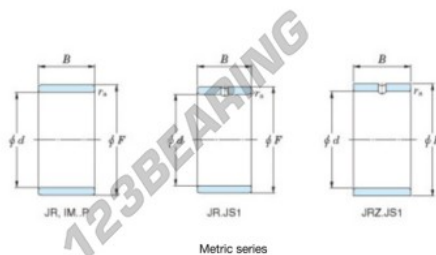

Anelli interni JR65X75X30-JTEKT - JR65X75X30-JTEKT

<https://www.123cuscinetti.ch/cuscinetti-supporti/cuscinetti-rullini/anelli-interni/jr65x75x30-jtekt>

Boundary dimensions

Metric series

Bearing No.	Boundary dimensions(mm)			
	d	F	B	rs
JR65x75x30	65	75	30	1

CARATTERISTICHE DEL PRODOTTO

Marchio	JTEKT
N° Ean13	3616060800824
Diametro interno	65 mm
Diametro esterno	75 mm
Spessore	30 mm
Tipo	JR
Imballaggio	1

contatto@123cuscinetti.ch

CRT4 de Lesquin 60 Rue Du Haut De Sainghin 59273 Fretin FRANCE