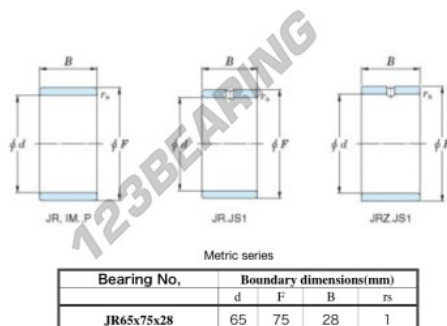

## Anelli interni JR65X75X28-JTEKT - JR65X75X28-JTEKT

<https://www.123cuscinetti.ch/cuscinetti-supporti/cuscinetti-rullini/anelli-interni/jr65x75x28-jtekt>

Boundary dimensions

### CARATTERISTICHE DEL PRODOTTO

Marchio	JTEKT
N° Ean13	3616060800817
Diametro interno	65 mm
Diametro esterno	75 mm
Spessore	28 mm
Tipo	JR
Imballaggio	1

[contatto@123cuscinetti.ch](mailto:contatto@123cuscinetti.ch)