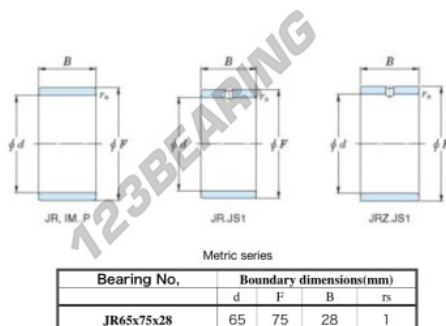

Anelli interni JR65X75X28-JTEKT - JR65X75X28-JTEKT

<https://www.123cuscinetti.ch/cuscinetti-supporti/cuscinetti-rullini/anelli-interni/jr65x75x28-jtekt>

Boundary dimensions

CARATTERISTICHE DEL PRODOTTO

Marchio	JTEKT
N° Ean13	3616060800817
Diametro interno	65 mm
Diametro esterno	75 mm
Spessore	28 mm
Tipo	JR
Imballaggio	1