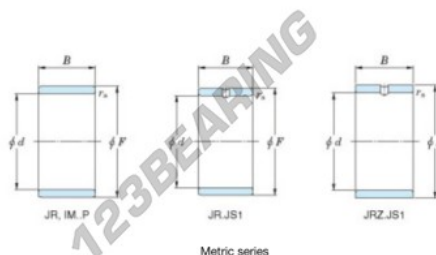

Anelli interni JR65X73X35-JTEKT - JR65X73X35-JTEKT

<https://www.123cuscinetti.ch/cuscinetti-supporti/cuscinetti-rullini/anelli-interni/jr65x73x35-jtekt>

Boundary dimensions

Metric series

Bearing No.	Boundary dimensions(mm)			
	d	F	B	rs
JR65x73x35	65	73	35	0.6

CARATTERISTICHE DEL PRODOTTO

Marchio	JTEKT
N° Ean13	3616060800800
Diametro interno	65 mm
Diametro esterno	73 mm
Spessore	35 mm
Tipo	JR
Imballaggio	1

contatto@123cuscinetti.ch

CRT4 de Lesquin 60 Rue Du Haut De Sainghin 59273 Fretin FRANCE